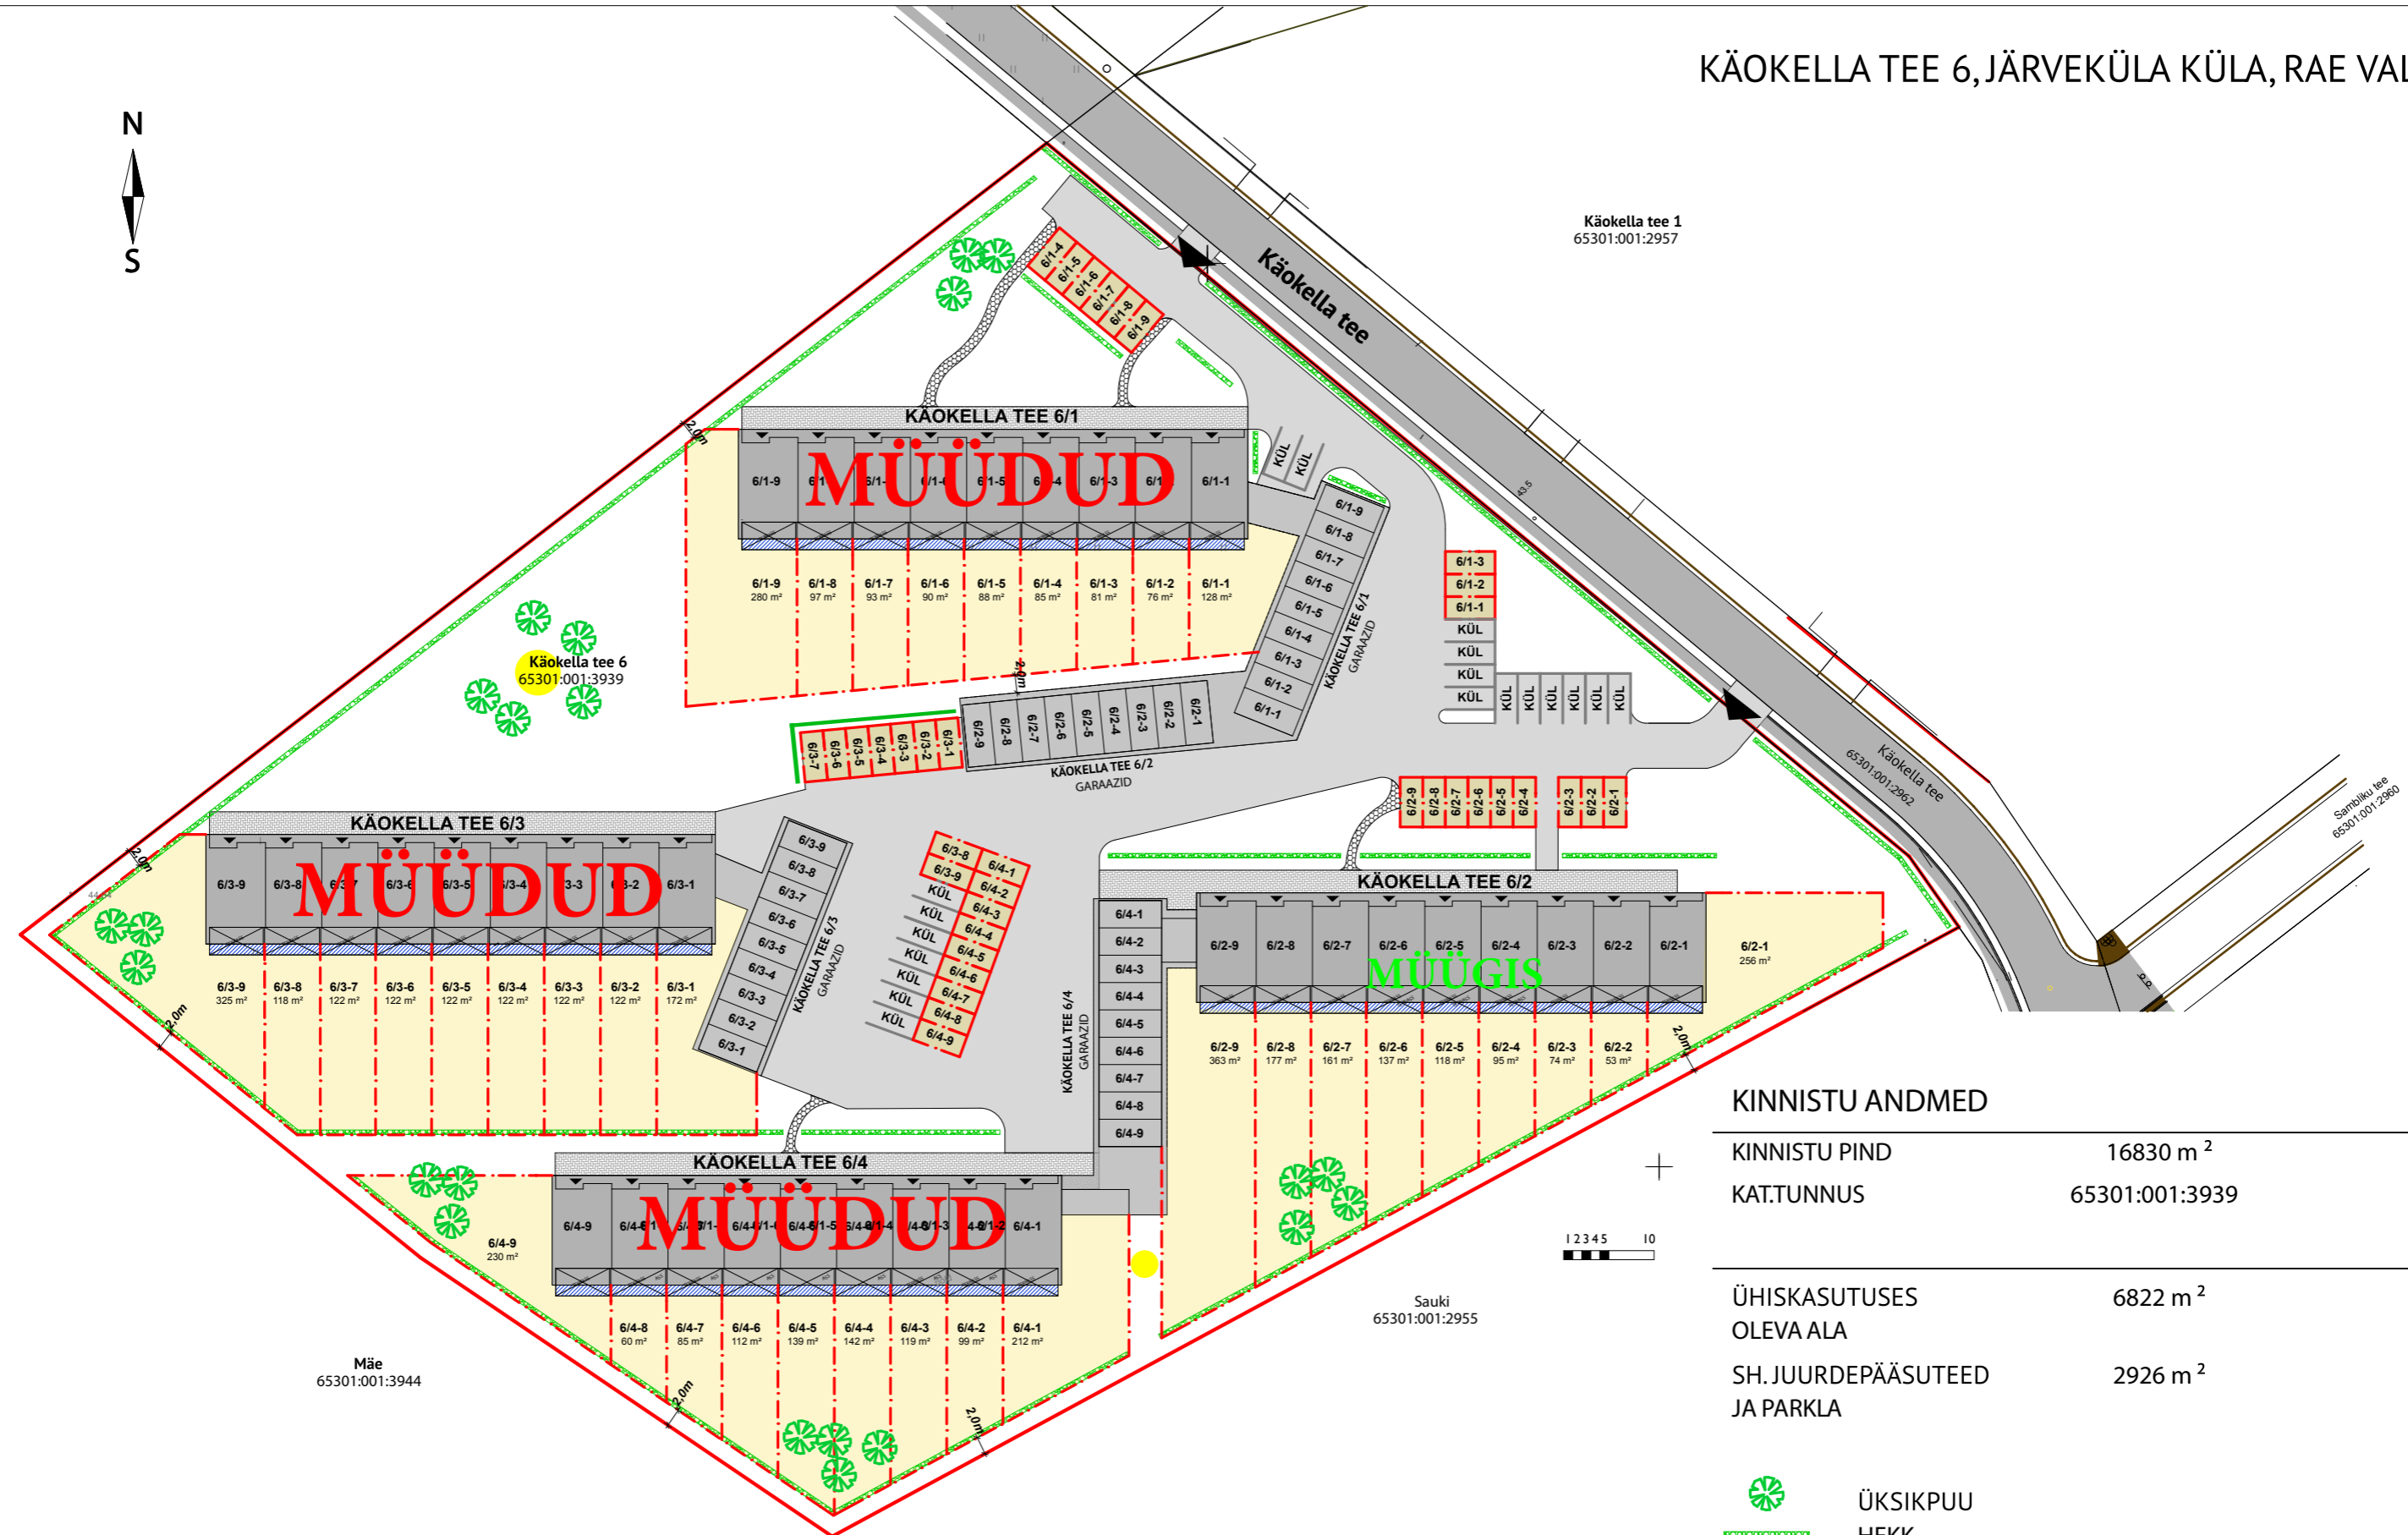

Käokella tee 1  
65301:001:2957

KINNISTU ANDMED

KINNISTU PIND	16830 m <sup>2</sup>
KATTUNNUS	65301:001:3939

ÜHISKASUTUSES OLEVA ALA	6822 m <sup>2</sup>
SH. JUURDEPÄÄSUTEED JA PARKLA	2926 m <sup>2</sup>

-  ÜSIKPUU
-  HEKK
-  GRANIITKILLUSTIK KATTEGA TEE, LAIUS 1,0m

KÄOKELLA TEE 6/1, KÄOKELLA TEE 6/2, KÄOKELLA TEE 6/3, KÄOKELLA TEE 6/4  
RIDAELAMUTE KASUTUSKORRA JOONIS