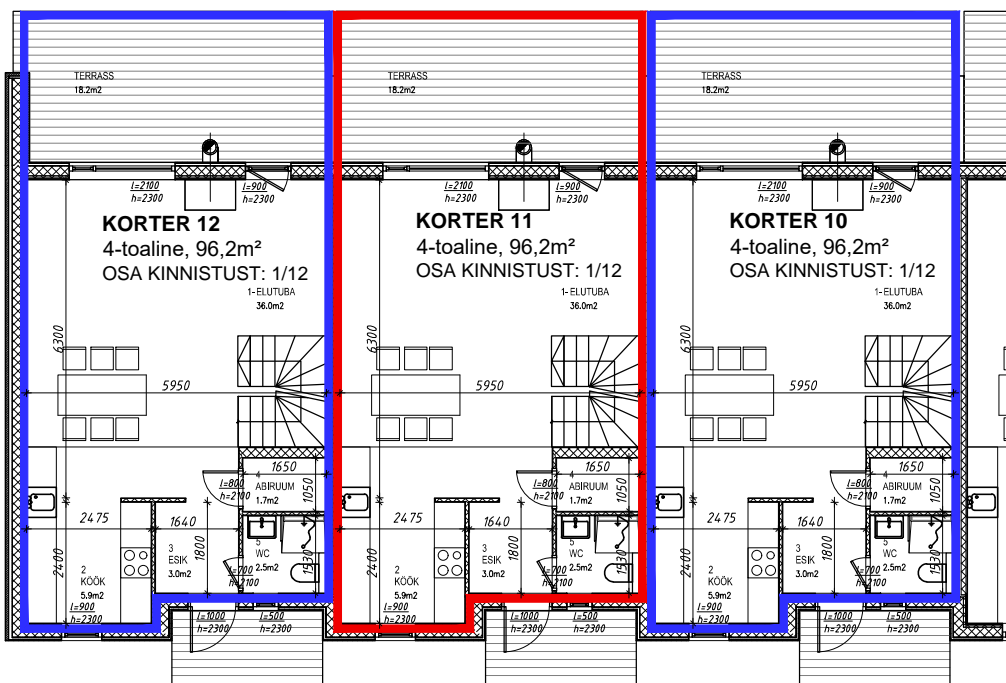

ain@koit.eu

TEISE KORRUSE PLAAN

ESIMISE KORRUSE PLAAN

ASUKOHA SKEEM

Ain Koit Arhitektuuribüroo OÜ

OBJEKT: RIDAMAJA
KARUSAMBLA 10, JÄRVEKÜLA, RAE VALD

TELLIJA: ENERGIAMAJA KAKS OÜ

TÖÖ NR.
18-13