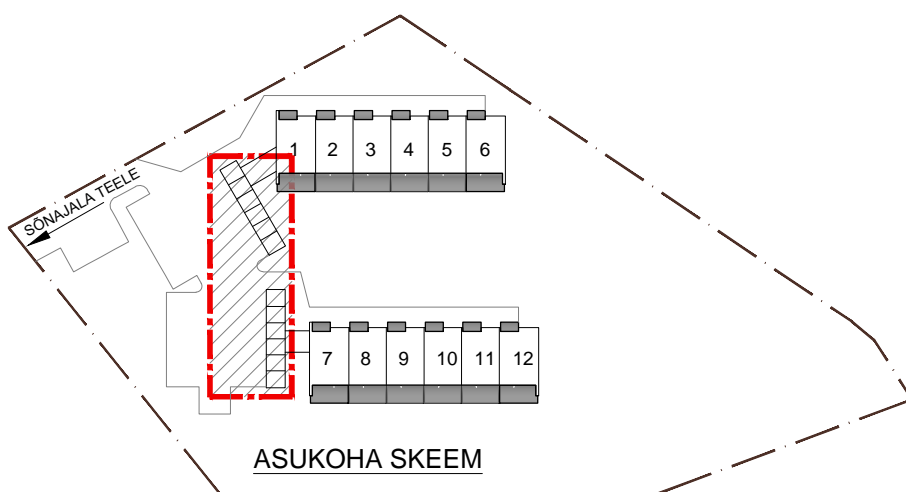

OBJEKT: RIDAMAJA
KARUSAMBLA 10, JÄRVEKÜLA, RAE VALD

TELLIJA: ENERGIAMAJA KAKS OÜ

TÖÖ NR.
18-13

JOONISE NIMETUS:
PANIPAIGAD

MÖÖT:
1:150

STAAD.

JOONIS

LEHT

KUUP.

01.03.2020