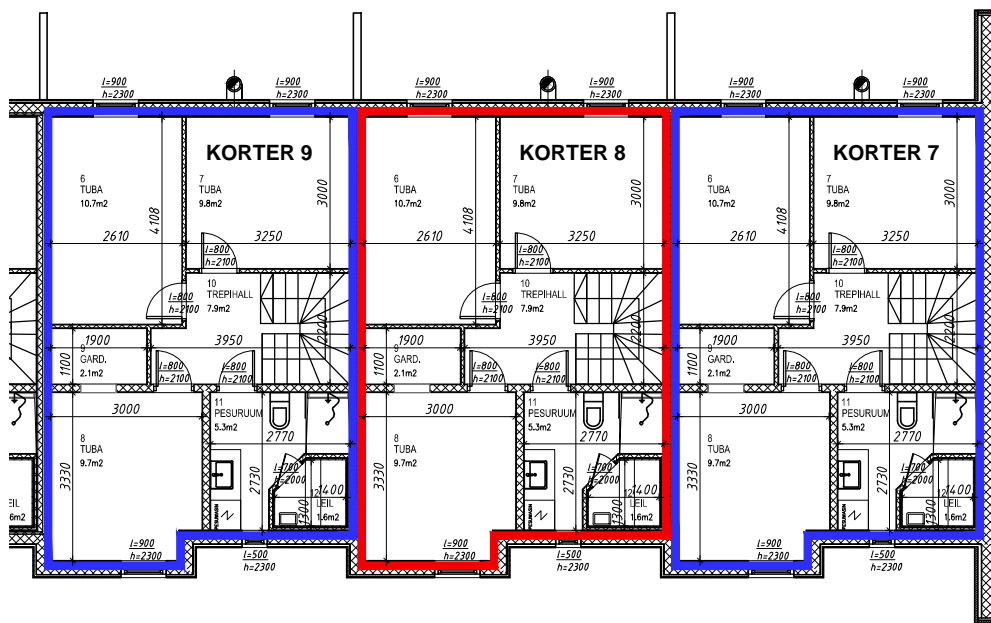

KUUP.

01.03.2020

TEISE KORRUSE PLAAN

ESIMISE KORRUSE PLAAN

ASUKOHA SKEEM

PROJEKTEERIJAJA: AIN KOIT ARHITEKTUURIBÜROO OÜ

OBJEKT: RIDAMAJA
KARUSAMBLA 10, JÄRVEKÜLA, RAE VALD

TELLIJA: ENERGIAMAJA KAKS OÜ