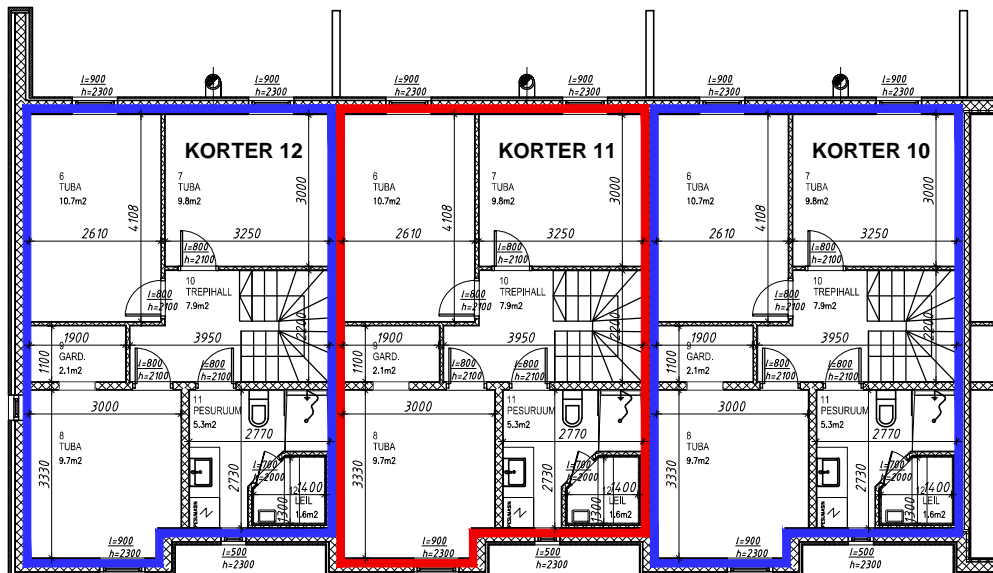

ain@koit.eu

TEISE KORRUSE PLAAN

ESIMISE KORRUSE PLAAN

ASUKOHA SKEEM

Ain Koit Arhitektuuribüroo OÜ

OBJEKT: RIDAMAJA
KARUSAMBLA 10, JÄRVEKÜLA, RAE VALD

TELLIJA: ENERGIAMAJA KAKS OÜ

TÖÖ NR.
18-13