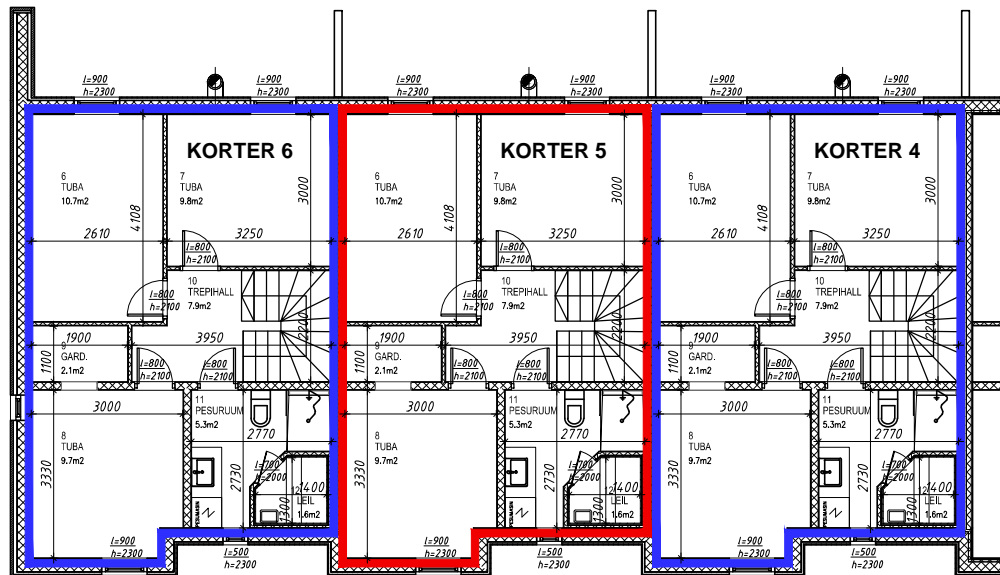

TEISE KORRUSE PLAAN