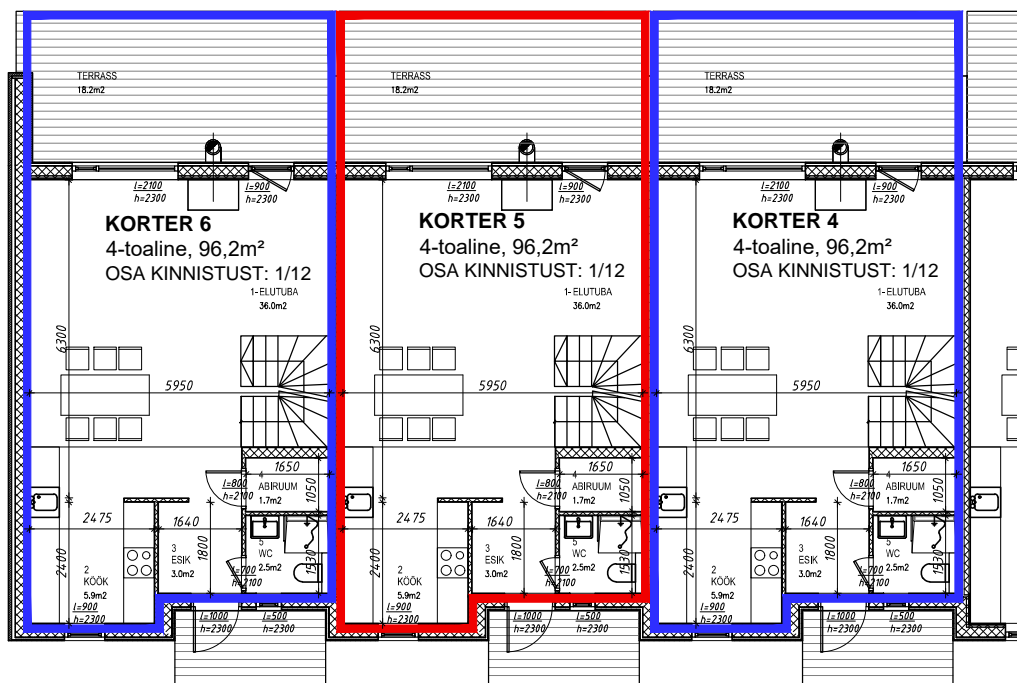

JOONIS

LEHT

KUUP.

01.03.2020

TEISE KORRUSE PLAAN

ESIMISE KORRUSE PLAAN

ASUKOHA SKEEM

Ain Koit Arhitektuuribüroo OÜ

KUUP.

01.03.2020

TEISE KORRUSE PLAAN

ESIMISE KORRUSE PLAAN

ASUKOHA SKEEM

PROJEKTEERIJAJA: AIN KOIT ARHITEKTUURIBÜROO OÜ

OBJEKT: RIDAMAJA
KARUSAMBLA 10, JÄRVEKÜLA, RAE VALD

TELLIJA: ENERGIAMAJA KAKS OÜ