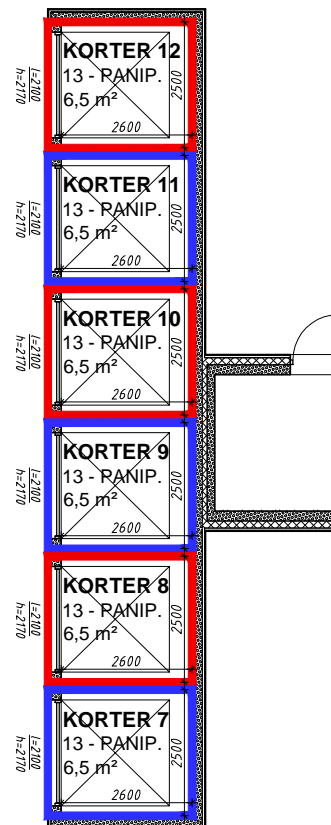

TEISE KORRUSE PLAAN

ESIMISE KORRUSE PLAAN

ASUKOHA SKEEM

OBJEKT: RIDAMAJA
KARUSAMBLA 10, JÄRVEKÜLA, RAE VALD

TELLIJA: ENERGIAMAJA KAKS OÜ

JOONISE NIMETUS:
KORTERID 1, 2, 3

MÖÖT:
1:150

STAAD.

KUUP.

01.03.2020

TEISE KORRUSE PLAAN

ESIMISE KORRUSE PLAAN

ASUKOHA SKEEM

PROJEKTEERIJAJA: AIN KOIT ARHITEKTUURIBÜROO OÜ

OBJEKT: RIDAMAJA
KARUSAMBLA 10, JÄRVEKÜLA, RAE VALD

TELLIJA: ENERGIAMAJA KAKS OÜ

JOONISE NIMETUS:
KORTERID 10, 11, 12

STAAD.

JOONIS

LEHT

MÖÖT:
1:150

KUUP.
01.03.2020

OBJEKT: RIDAMAJA
KARUSAMBLA 10, JÄRVEKÜLA, RAE VALD

TELLIJA: ENERGIAMAJA KAKS OÜ