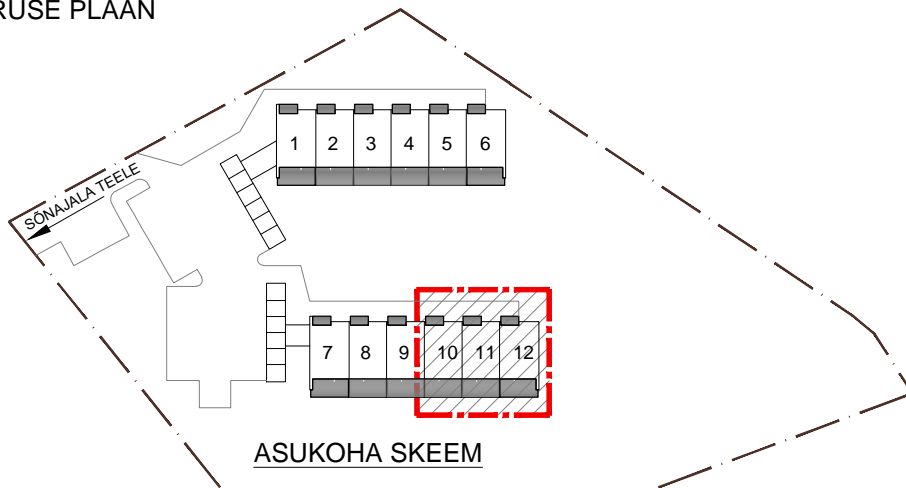

KUUP.

01.03.2020

TEISE KORRUSE PLAAN

ESIMISE KORRUSE PLAAN

ASUKOHA SKEEM

PROJEKTEERIJAJA: AIN KOIT ARHITEKTUURIBÜROO OÜ

OBJEKT: RIDAMAJA
KARUSAMBLA 10, JÄRVEKÜLA, RAE VALD

TELLIJA: ENERGIAMAJA KAKS OÜ

ain@koit.eu

TEISE KORRUSE PLAAN

ESIMISE KORRUSE PLAAN

ASUKOHA SKEEM

Ain Koit Arhitektuuribüroo OÜ

OBJEKT: RIDAMAJA
KARUSAMBLA 10, JÄRVEKÜLA, RAE VALD

TELLIJA: ENERGIAMAJA KAKS OÜ

TÖÖ NR.
18-13