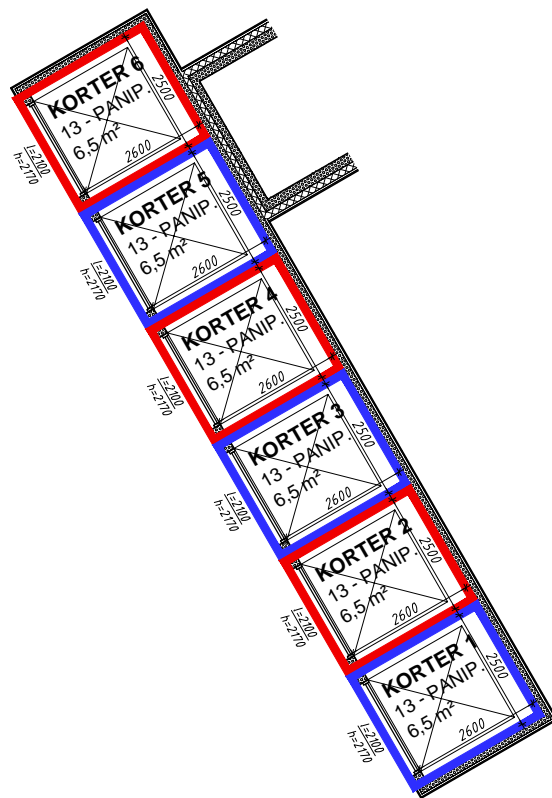

OBJEKT: RIDAMAJA
KARUSAMBLA 10, JÄRVEKÜLA, RAE VALD

TELLIJA: ENERGIAMAJA KAKS OÜ

TÖÖ NR.
18-13

JOONISE NIMETUS:
PANIPAIGAD

MÖÖT:
1:150

STAAD.

JOONIS

LEHT

KUUP.

01.03.2020