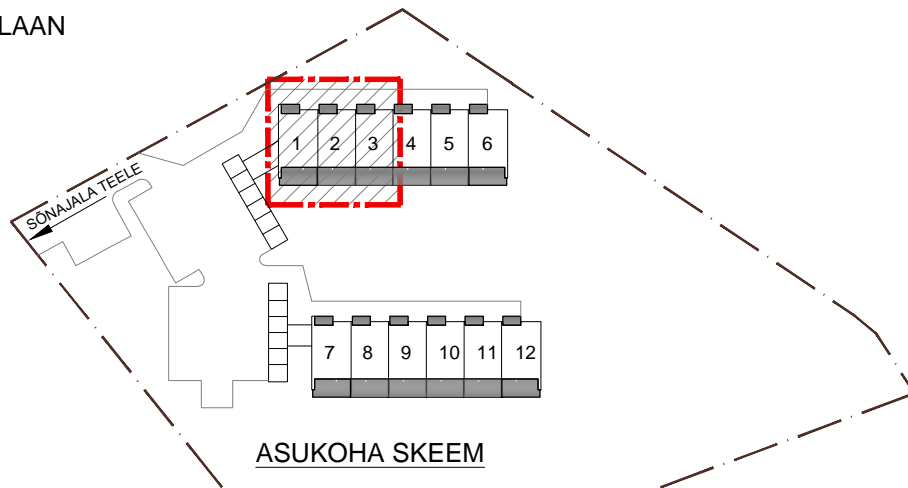

TEISE KORRUSE PLAAN

ESIMISE KORRUSE PLAAN

ASUKOHA SKEEM

OBJEKT: RIDAMAJA
KARUSAMBLA 10, JÄRVEKÜLA, RAE VALD

TELLIJA: ENERGIAMAJA KAKS OÜ

JOONISE NIMETUS:
KORTERID 1, 2, 3

MÖÖT:
1:150

STAAD.

JOONIS

LEHT

KUUP.

01.03.2020

TEISE KORRUSE PLAAN

ESIMISE KORRUSE PLAAN

ASUKOHA SKEEM

Ain Koit Arhitektuuribüroo OÜ