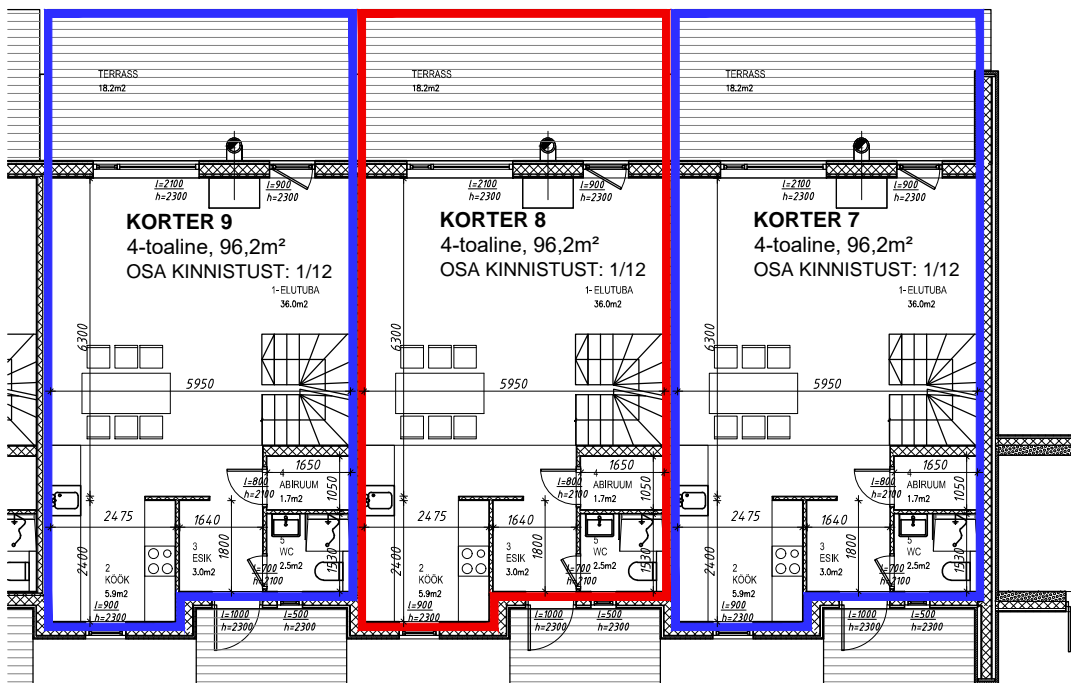

KUUP.

01.03.2020

TEISE KORRUSE PLAAN

ESIMISE KORRUSE PLAAN

ASUKOHA SKEEM

PROJEKTEERIJAJA: AIN KOIT ARHITEKTUURIBÜROO OÜ

OBJEKT: RIDAMAJA
KARUSAMBLA 10, JÄRVEKÜLA, RAE VALD

TELLIJA: ENERGIAMAJA KAKS OÜ