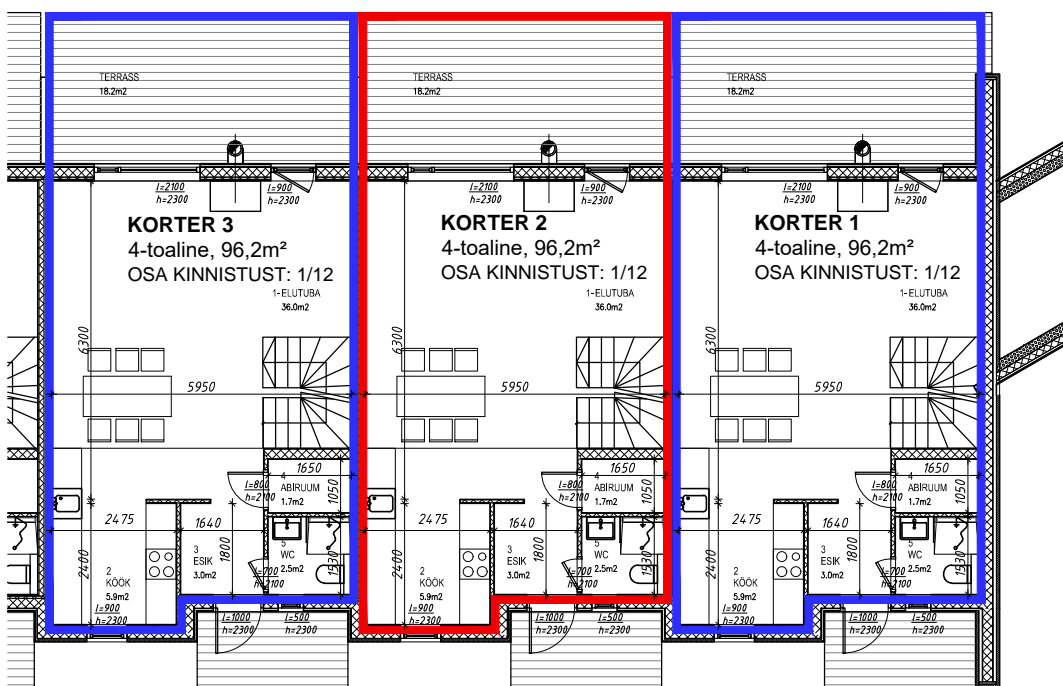

TEISE KORRUSE PLAAN

ESIMISE KORRUSE PLAAN

ASUKOHA SKEEM

OBJEKT: RIDAMAJA
KARUSAMBLA 10, JÄRVEKÜLA, RAE VALD

TELLIJA: ENERGIAMAJA KAKS OÜ

JOONISE NIMETUS:
KORTERID 1, 2, 3

MÖÖT:
1:150

STAAD.