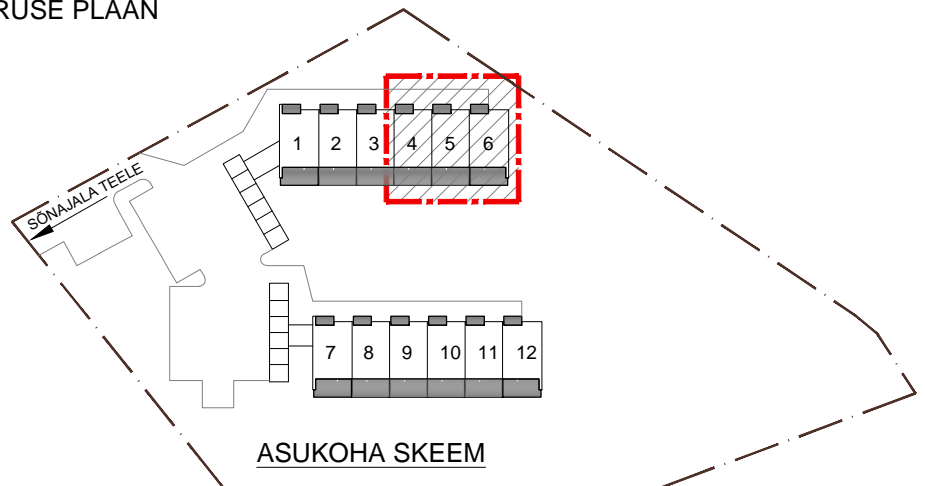

JOONIS

LEHT

KUUP.

01.03.2020

TEISE KORRUSE PLAAN

ESIMISE KORRUSE PLAAN

ASUKOHA SKEEM

Ain Koit Arhitektuuribüroo OÜ