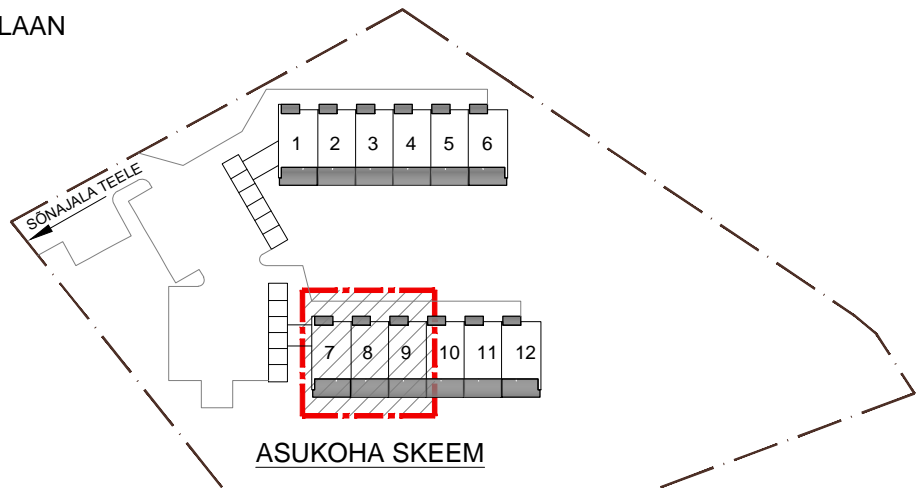

KUUP.

01.03.2020

TEISE KORRUSE PLAAN

ESIMISE KORRUSE PLAAN

ASUKOHA SKEEM

PROJEKTEERIJAJA: AIN KOIT ARHITEKTUURIBÜROO OÜ

OBJEKT: RIDAMAJA
KARUSAMBLA 10, JÄRVEKÜLA, RAE VALD

TELLIJA: ENERGIAMAJA KAKS OÜ