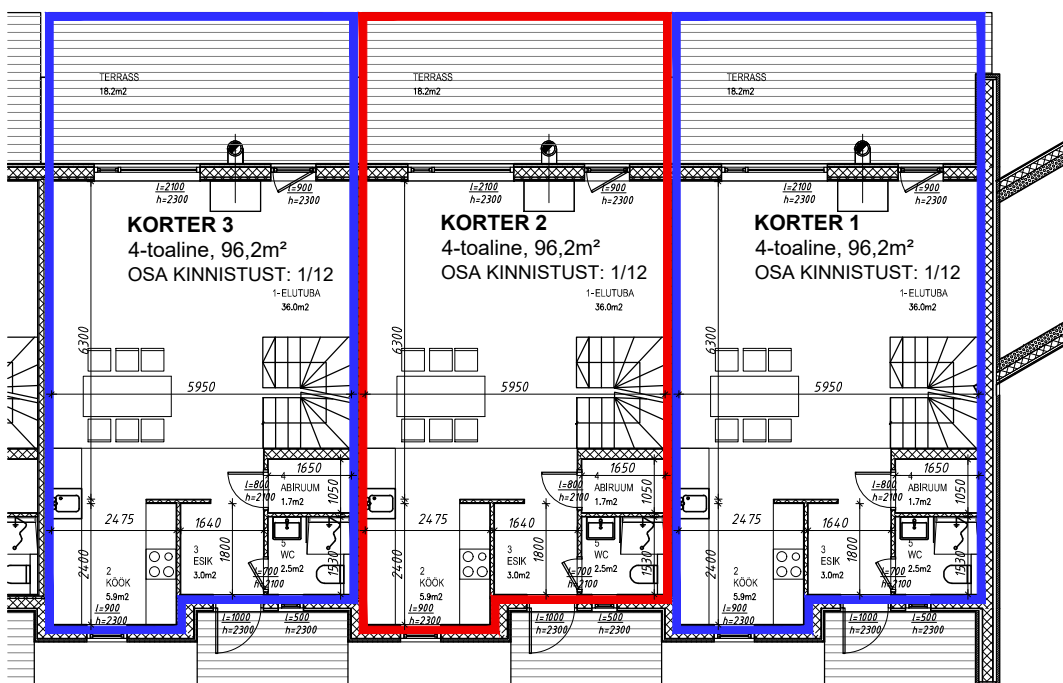

TEISE KORRUSE PLAAN

ESIMISE KORRUSE PLAAN

ASUKOHA SKEEM

PROJEKTEERIJAJA: AIN KOIT ARHITEKTUURIBÜROO OÜ

OBJEKT: RIDAMAJA  
SÕNAJALA TEE 4a, JÄRVEKÜLA, RAE VALD  
TELLIJA: ENERGIAMAJA KAKS OÜ

TÖÖ NR.  
18-13