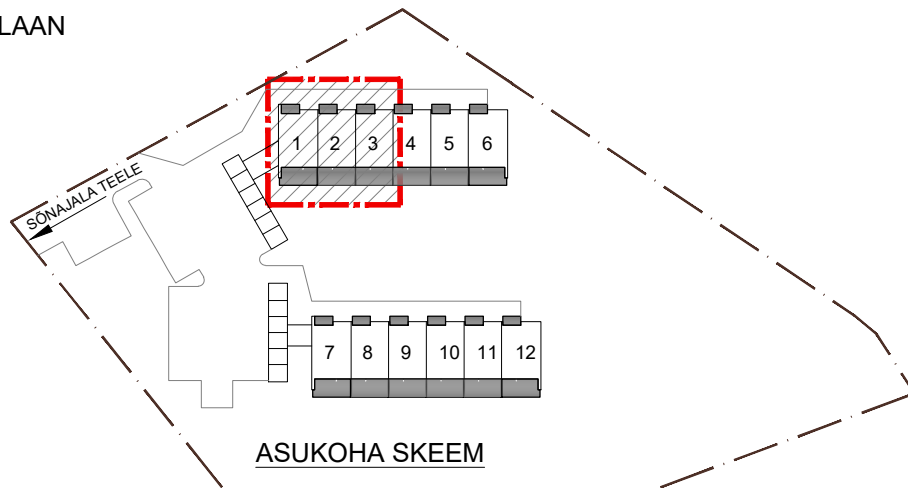

TEISE KORRUSE PLAAN

ESIMISE KORRUSE PLAAN

ASUKOHA SKEEM

PROJEKTEERIJAJA: AIN KOIT ARHITEKTUURIBÜROO OÜ

OBJEKT: RIDAMAJA  
SÕNAJALA TEE 4a, JÄRVEKÜLA, RAE VALD  
TELLIJA: ENERGIAMAJA KAKS OÜ

TÖÖ NR.  
18-13