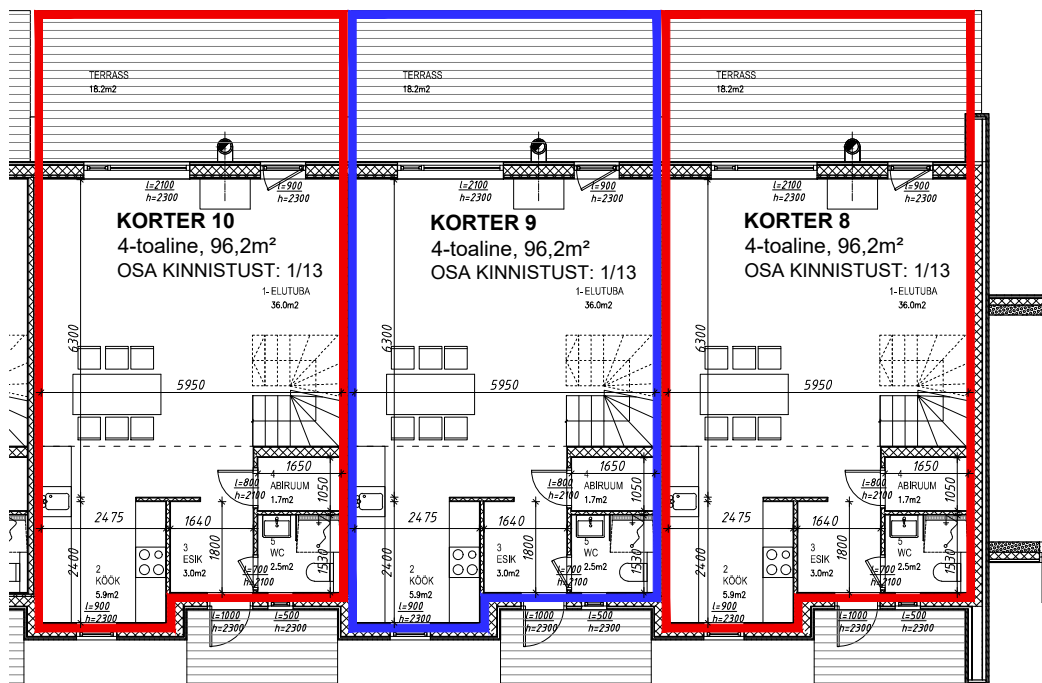

ESIMISE KORRUSE PLAAN