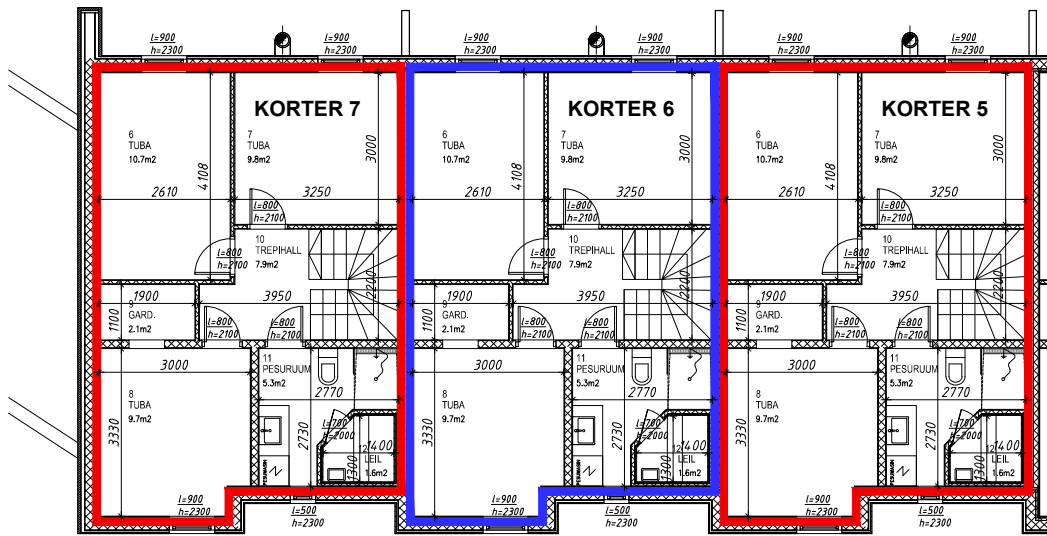

TEISE KORRUSE PLAAN

ESIMISE KORRUSE PLAAN

ASUKOHA SKEEM

OBJEKT: RIDAMAJA
SÕNAJALA 2, JÄRVEKÜLA, RAE VALD, HARJUMAA

TELLIJA: ENERGIAMAJA OÜ

JOONISE NIMETUS:
KORTERID 1, 2, 3, 4

STAAD.

JOONIS

LEHT

MÖÖT:
1:150

KUUP.
01.03.2020

TÖÖ NR.
20-03

TEISE KORRUSE PLAAN

ESIMISE KORRUSE PLAAN

ASUKOHA SKEEM

OBJEKT: RIDAMAJA
SÕNAJALA 2, JÄRVEKÜLA, RAE VALD, HARJUMAA