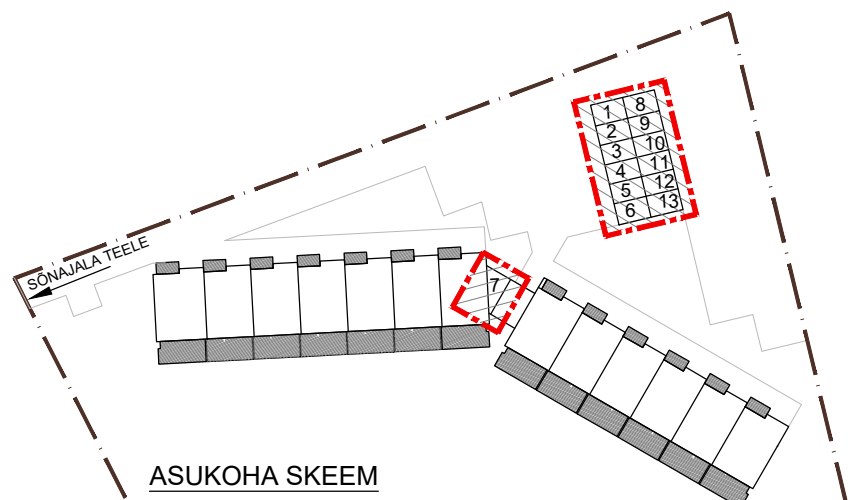

OBJEKT: RIDAMAJA
SÕNAJALA 2, JÄRVEKÜLA, RAE VALD, HARJUMAA

TELLUJA: ENERGIAMAJA OÜ

TÖÖ NR.
20-03

JOONISE NIMETUS:
PANIPIAGAD

STAAD.

JOONIS

LEHT

MÖÖT:
1:150

KUUP.
01.03.2020