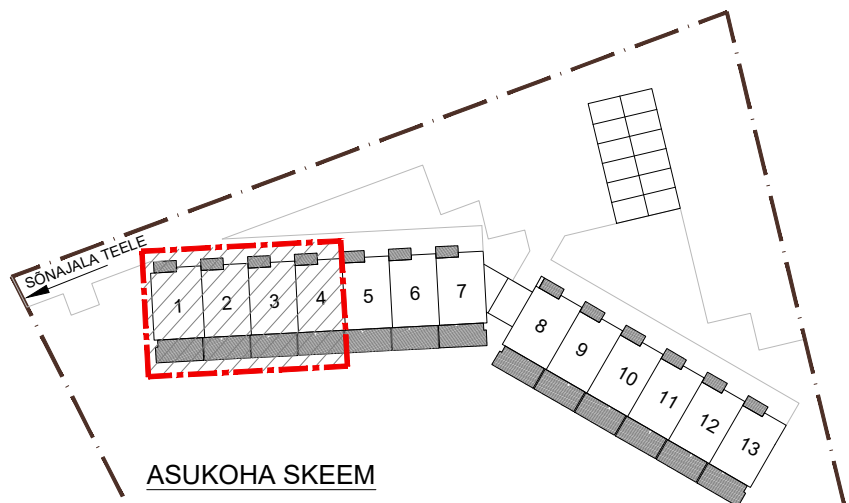

TEISE KORRUSE PLAAN

ESIMISE KORRUSE PLAAN

ASUKOHA SKEEM

OBJEKT: RIDAMAJA
SÕNAJALA 2, JÄRVEKÜLA, RAE VALD, HARJUMAA

TELLIJA: ENERGIAMAJA OÜ

JOONISE NIMETUS:
KORTERID 1, 2, 3, 4

STAAD.

JOONIS

LEHT

MÖÖT:
1:150

KUUP.
01.03.2020

TÖÖ NR.
20-03

TEISE KORRUSE PLAAN

ESIMISE KORRUSE PLAAN

ASUKOHA SKEEM

OBJEKT: RIDAMAJA
SÕNAJALA 2, JÄRVEKÜLA, RAE VALD, HARJUMAA

TELLIJA: ENERGIAMAJA OÜ

JOONISE NIMETUS:
KORTERID 5, 6, 7

MÖÖT:
1:150

TÖÖ NR.
20-03

STAAD.	JOONIS	LEHT	KUUP. 01.03.2020
--------	--------	------	---------------------

TEISE KORRUSE PLAAN

ESIMISE KORRUSE PLAAN