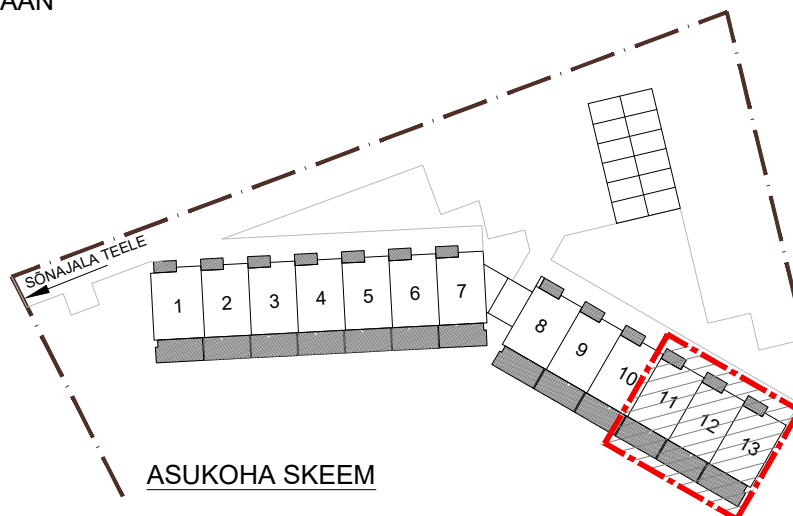

ASUKOHA SKEEM

OBJEKT: RIDAMAJA
SÕNAJALA 2, JÄRVEKÜLA, RAE VALD, HARJUMAA

TELLIJA: ENERGIAMAJA OÜ

JOONISE NIMETUS:
KORTERID 11,12,13

MÖÖT:
1:150

STAAD.

JOONIS

LEHT