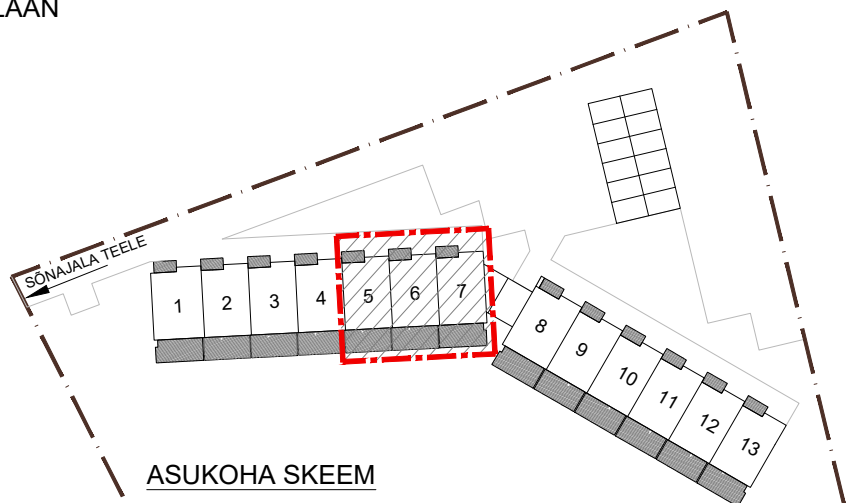

TEISE KORRUSE PLAAN

ESIMISE KORRUSE PLAAN

ASUKOHA SKEEM

OBJEKT: RIDAMAJA
SÕNAJALA 2, JÄRVEKÜLA, RAE VALD, HARJUMAA

TELLIJA: ENERGIAMAJA OÜ

JOONISE NIMETUS:
KORTERID 1, 2, 3, 4

STAAD.

JOONIS

LEHT

MÖÖT:
1:150

KUUP.
01.03.2020

TÖÖ NR.
20-03

TEISE KORRUSE PLAAN

ESIMISE KORRUSE PLAAN

ASUKOHA SKEEM

OBJEKT: RIDAMAJA
SÕNAJALA 2, JÄRVEKÜLA, RAE VALD, HARJUMAA