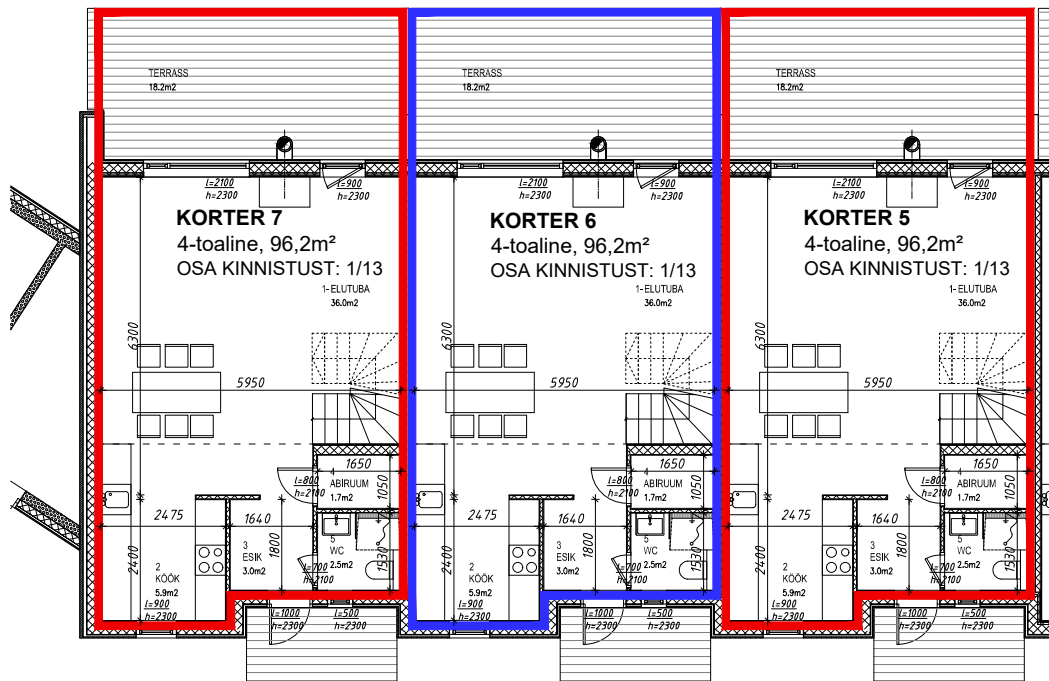

LEHT

MÖÖT:
1:150

KUUP.
01.03.2020

TÖÖ NR.
20-03

TEISE KORRUSE PLAAN

ESIMISE KORRUSE PLAAN

ASUKOHA SKEEM

OBJEKT: RIDAMAJA
SÕNAJALA 2, JÄRVEKÜLA, RAE VALD, HARJUMAA

ASUKOHA SKEEM

OBJEKT: RIDAMAJA
SÕNAJALA 2, JÄRVEKÜLA, RAE VALD, HARJUMAA

TELLIJA: ENERGIAMAJA OÜ

JOONISE NIMETUS:

KORTERID 8,9,10

MÖÖT:

1:150

STAAD.