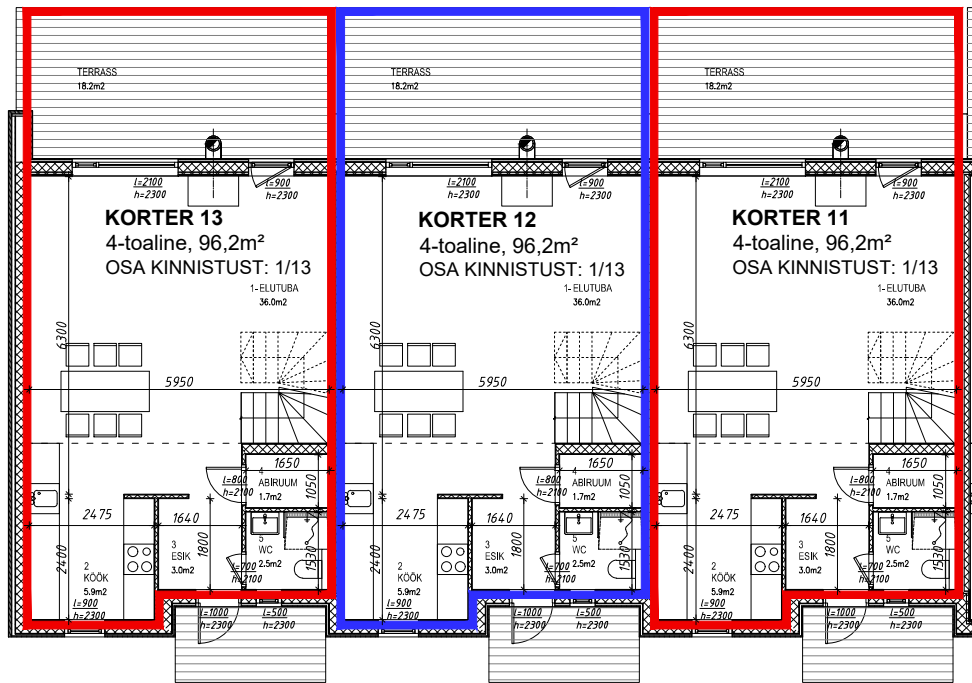

ESIMISE KORRUSE PLAAN