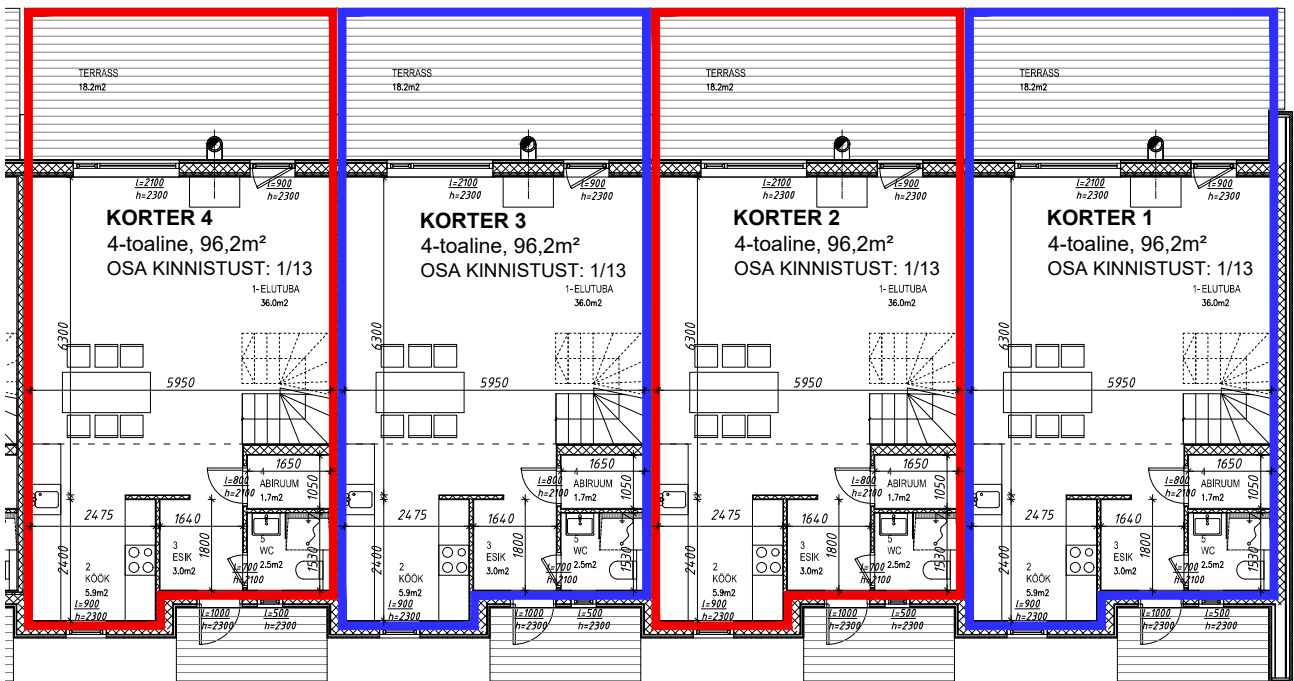

TEISE KORRUSE PLAAN

ESIMISE KORRUSE PLAAN

ASUKOHA SKEEM

OBJEKT: RIDAMAJA
SÕNAJALA 2, JÄRVEKÜLA, RAE VALD, HARJUMAA

TELLIJA: ENERGIAMAJA OÜ

JOONISE NIMETUS:
KORTERID 1, 2, 3, 4

STAAD.

JOONIS

LEHT

MÖÖT:
1:150

KUUP.
01.03.2020

TÖÖ NR.
20-03

TEISE KORRUSE PLAAN

ESIMISE KORRUSE PLAAN

ASUKOHA SKEEM

OBJEKT: RIDAMAJA
SÕNAJALA 2, JÄRVEKÜLA, RAE VALD, HARJUMAA