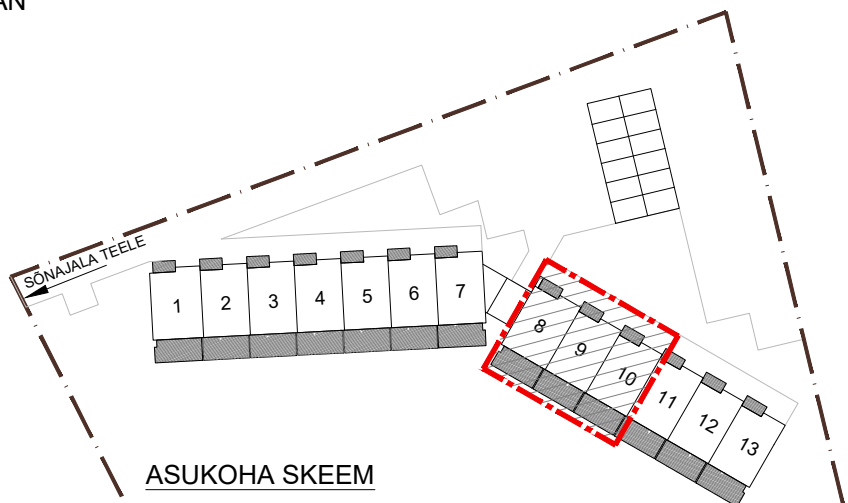

LEHT

MÖÖT:
1:150

KUUP.
01.03.2020

TÖÖ NR.
20-03

TEISE KORRUSE PLAAN

ESIMISE KORRUSE PLAAN

ASUKOHA SKEEM

OBJEKT: RIDAMAJA
SÕNAJALA 2, JÄRVEKÜLA, RAE VALD, HARJUMAA

TELLIJA: ENERGIAMAJA OÜ

JOONISE NIMETUS:
KORTERID 5, 6, 7

MÖÖT:
1:150

TÖÖ NR.
20-03

STAAD.	JOONIS	LEHT	KUUP. 01.03.2020
--------	--------	------	---------------------

TEISE KORRUSE PLAAN

ESIMISE KORRUSE PLAAN

ASUKOHA SKEEM

OBJEKT: RIDAMAJA
SÕNAJALA 2, JÄRVEKÜLA, RAE VALD, HARJUMAA

TELLIJA: ENERGIAMAJA OÜ

JOONISE NIMETUS:

KORTERID 8,9,10

MÖÖT:

1:150

STAAD.