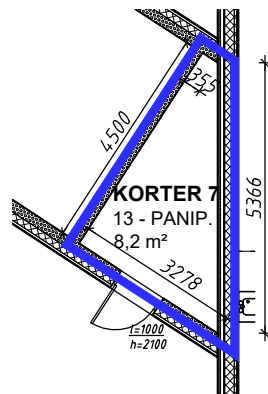

OBJEKT: RIDAMAJA
SÕNAJALA 2, JÄRVEKÜLA, RAE VALD, HARJUMAA

TELLUJA: ENERGIAMAJA OÜ

TÖÖ NR.
20-03

JOONISE NIMETUS:
PANIPIAGAD

STAAD.

JOONIS

LEHT

MÖÖT:
1:150

KUUP.
01.03.2020