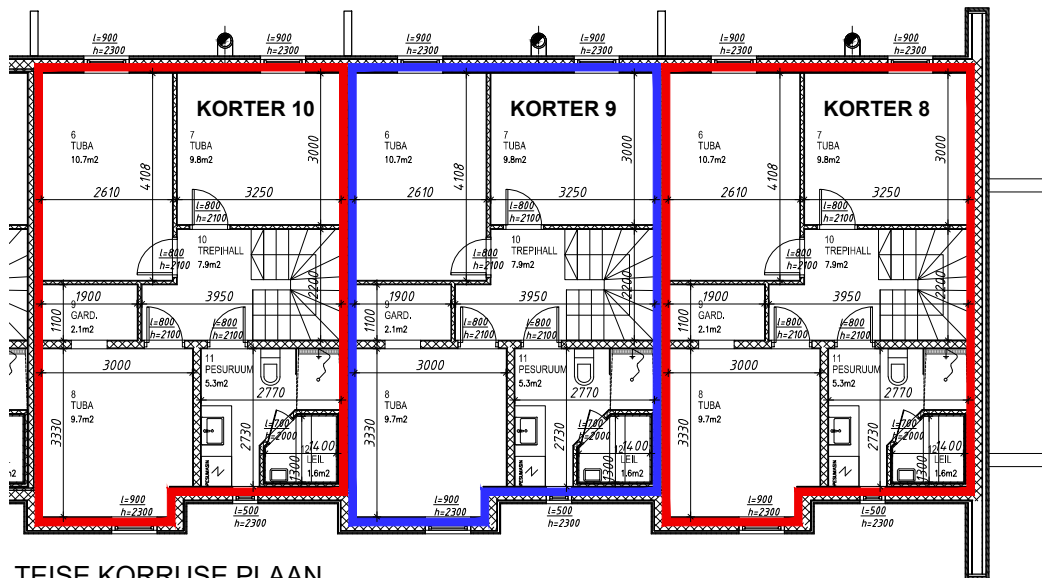

TEISE KORRUSE PLAAN