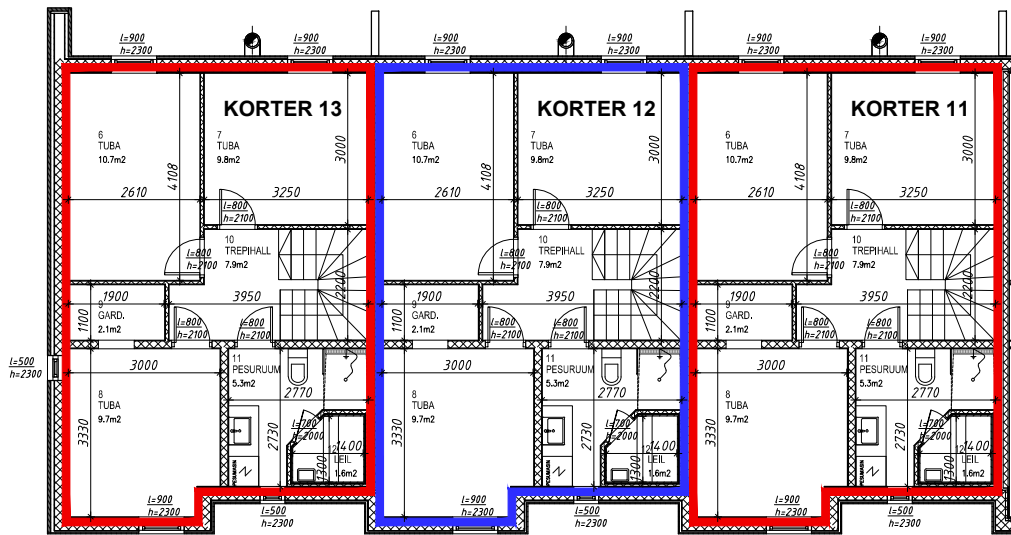

TEISE KORRUSE PLAAN