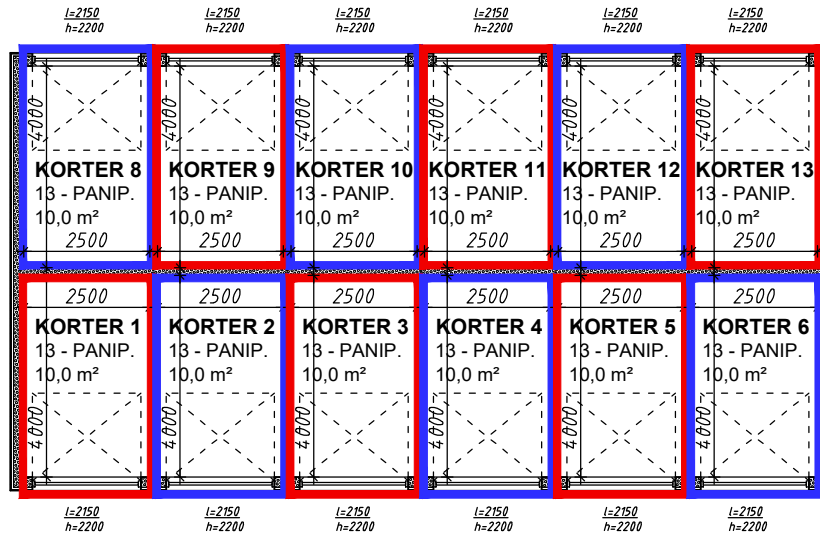

OBJEKT: RIDAMAJA
SÕNAJALA 2, JÄRVEKÜLA, RAE VALD, HARJUMAA

TELLUJA: ENERGIAMAJA OÜ

TÖÖ NR.
20-03

JOONISE NIMETUS:
PANIPIAGAD

STAAD.

JOONIS

LEHT

MÖÖT:
1:150

KUUP.
01.03.2020