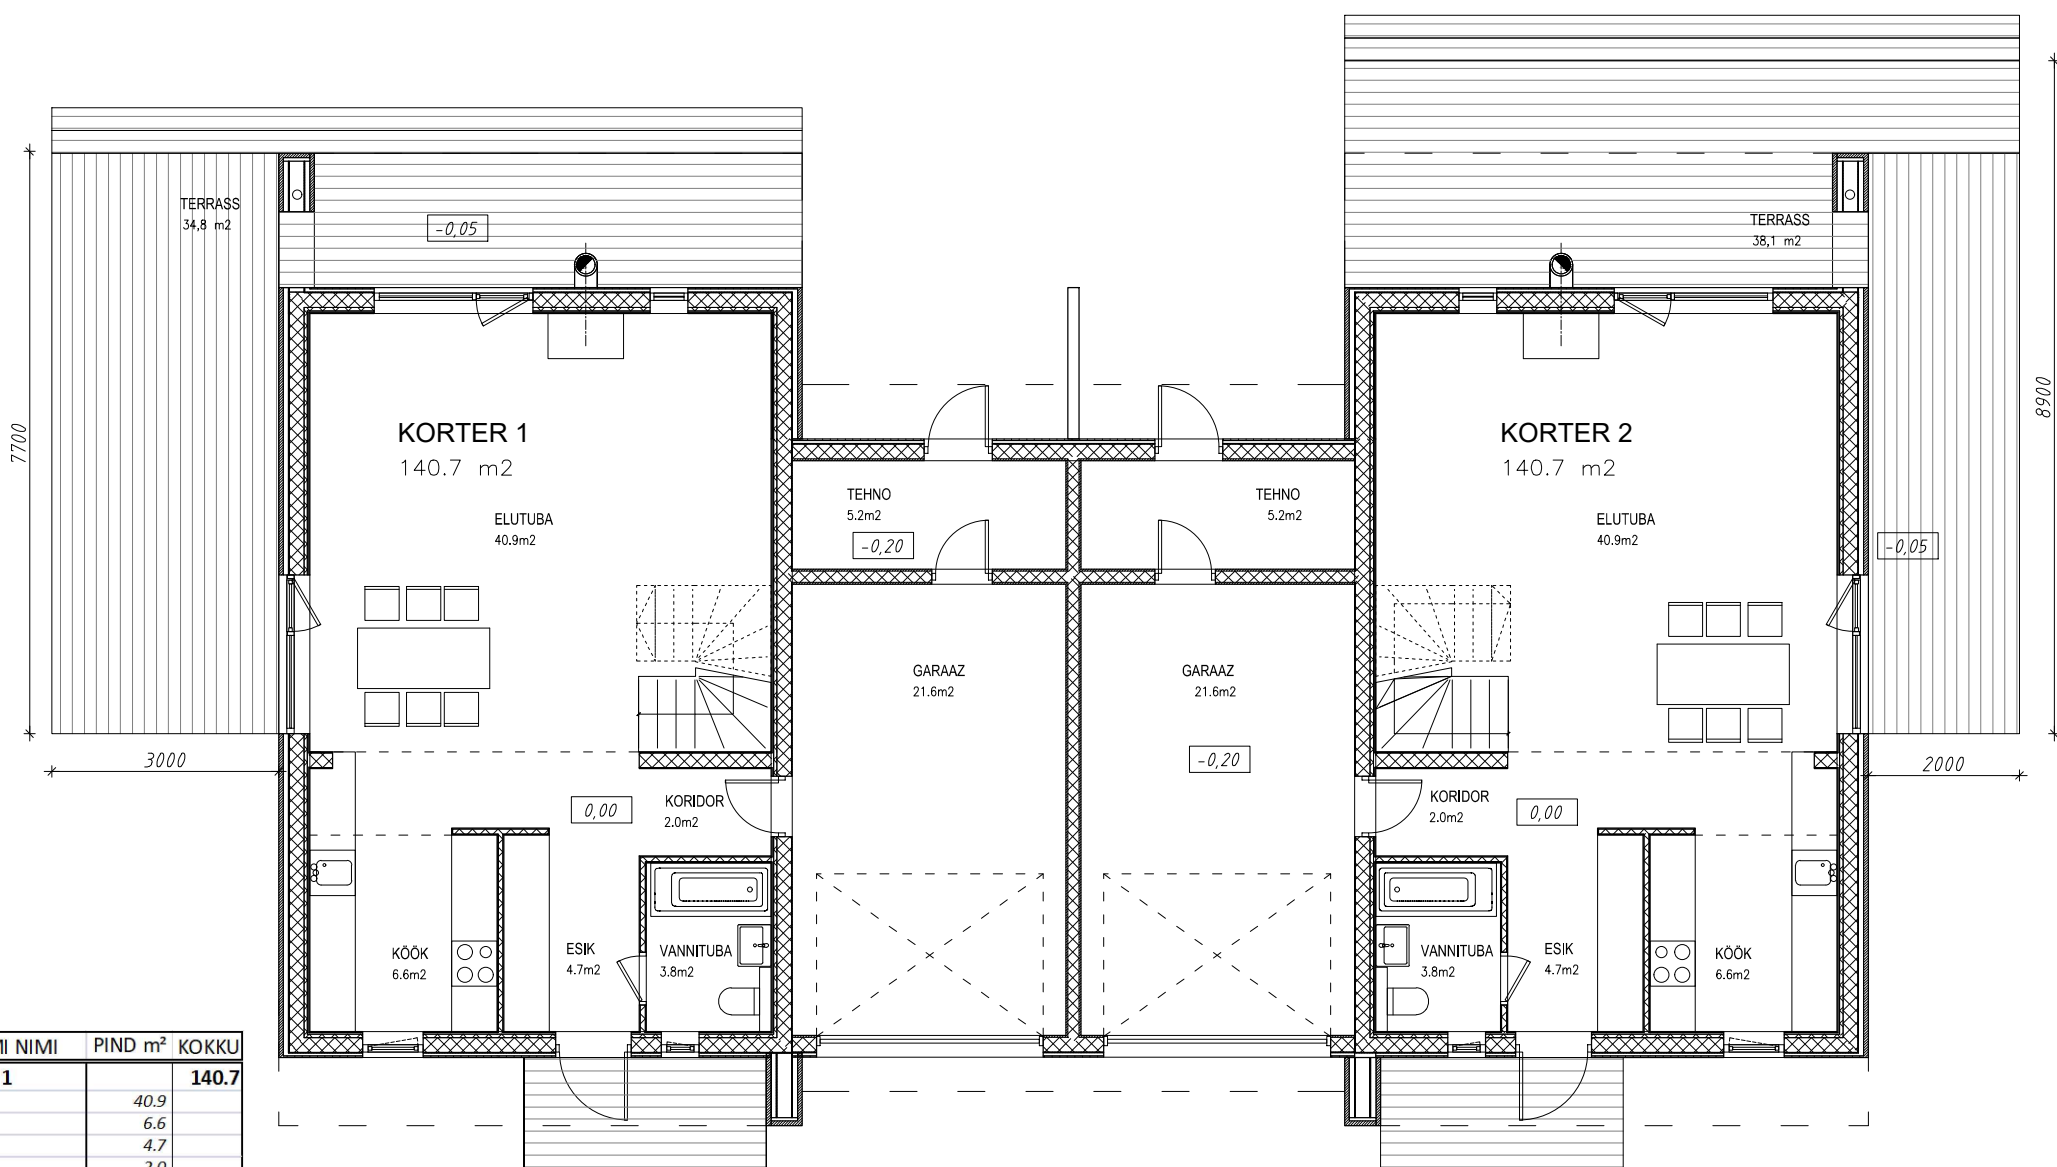

TEINE KORRUS

ESIMENE KORRUS

NR.	RUUMI NIMI	PIND m ²	KOKKU
KORTER 1			140.7
101	ELUTUBA	40.9	
102	KÖÖK	6.6	
103	ESIK	4.7	
104	KORIDOR	2.0	
105	VANNITUBA	3.8	
106	TUBA 1	10.9	
107	TUBA 2	9.6	
108	TUBA 3	9.7	
109	TUBA 4	11.0	
110	TREPIHALL	7.9	
111	PESURUUM	5.2	
112	LEIL	1.6	
113	GARAAZ	21.6	
114	TEHNORUUM	5.2	
KORTER 2			140.7
201	ELUTUBA	40.9	
202	KÖÖK	6.6	
203	ESIK	4.7	
204	KORIDOR	2.0	
205	VANNITUBA	3.8	
206	TUBA 1	10.9	
207	TUBA 2	9.6	
208	TUBA 3	9.7	
209	TUBA 4	11.0	
210	TREPIHALL	7.9	
211	PESURUUM	5.2	
212	LEIL	1.6	
213	GARAAZ	21.6	
214	TEHNORUUM	5.2	